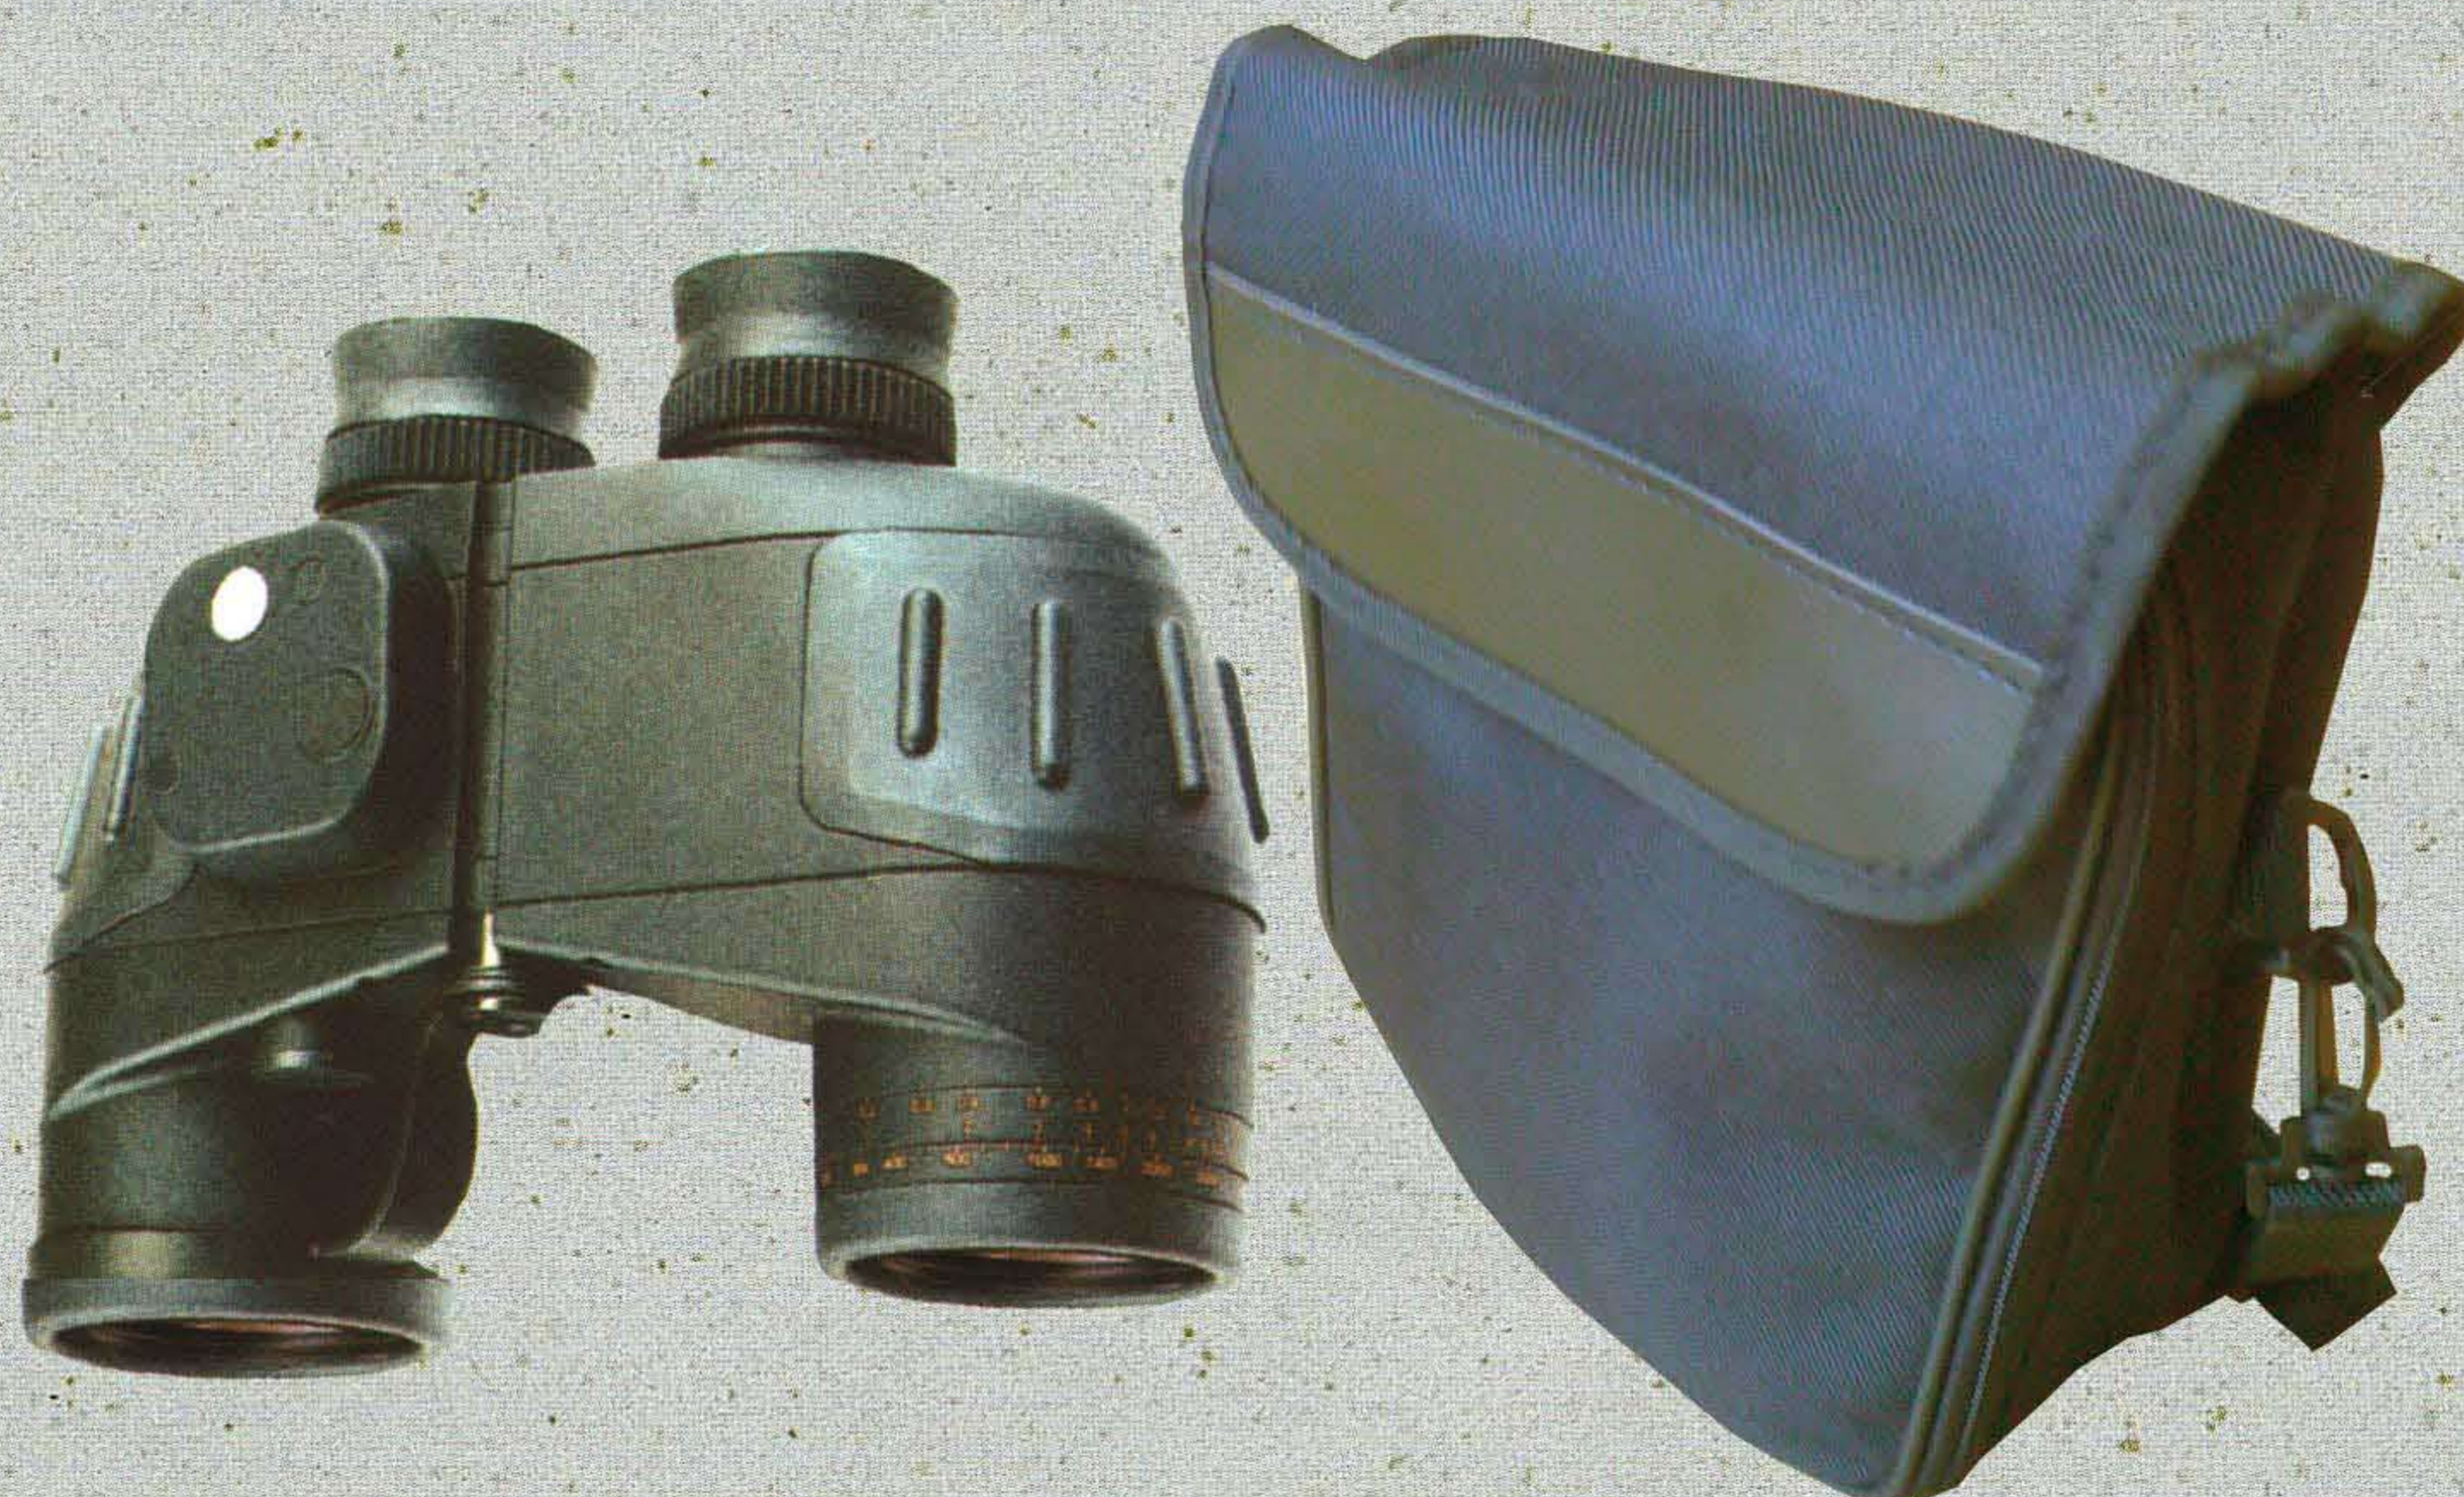

## ● Caractéristiques :

Jumelles Binoculaire 7 x 50  
Poids 0.820 kg

Principaux indices techniques  
BaK-4 Prims, Tripod raccord adaptateur  
Revêtement de l'objectif: Multi-traitée  
Focus type: mise au point centrale.  
Puissance : x 7  
Diamètre de la lentille oculaire : 50mm  
Diamètre de l'objectif : 4.1mm  
Champ de vision 1000m : 124 m  
Dégagement oculaire: 12mm  
Mise au point rapprochée: 5m  
Imperméable à l'eau: oui

Gamme de mise au point  
Molette centrale : 4~+12 dioptries

- Code produit: **7015**
- Dimensions L x l x h : 155 x 130 x 60mm
- Conditionnement: par 1

Jumelles haute qualité

livrée avec son étui

 **LHP**