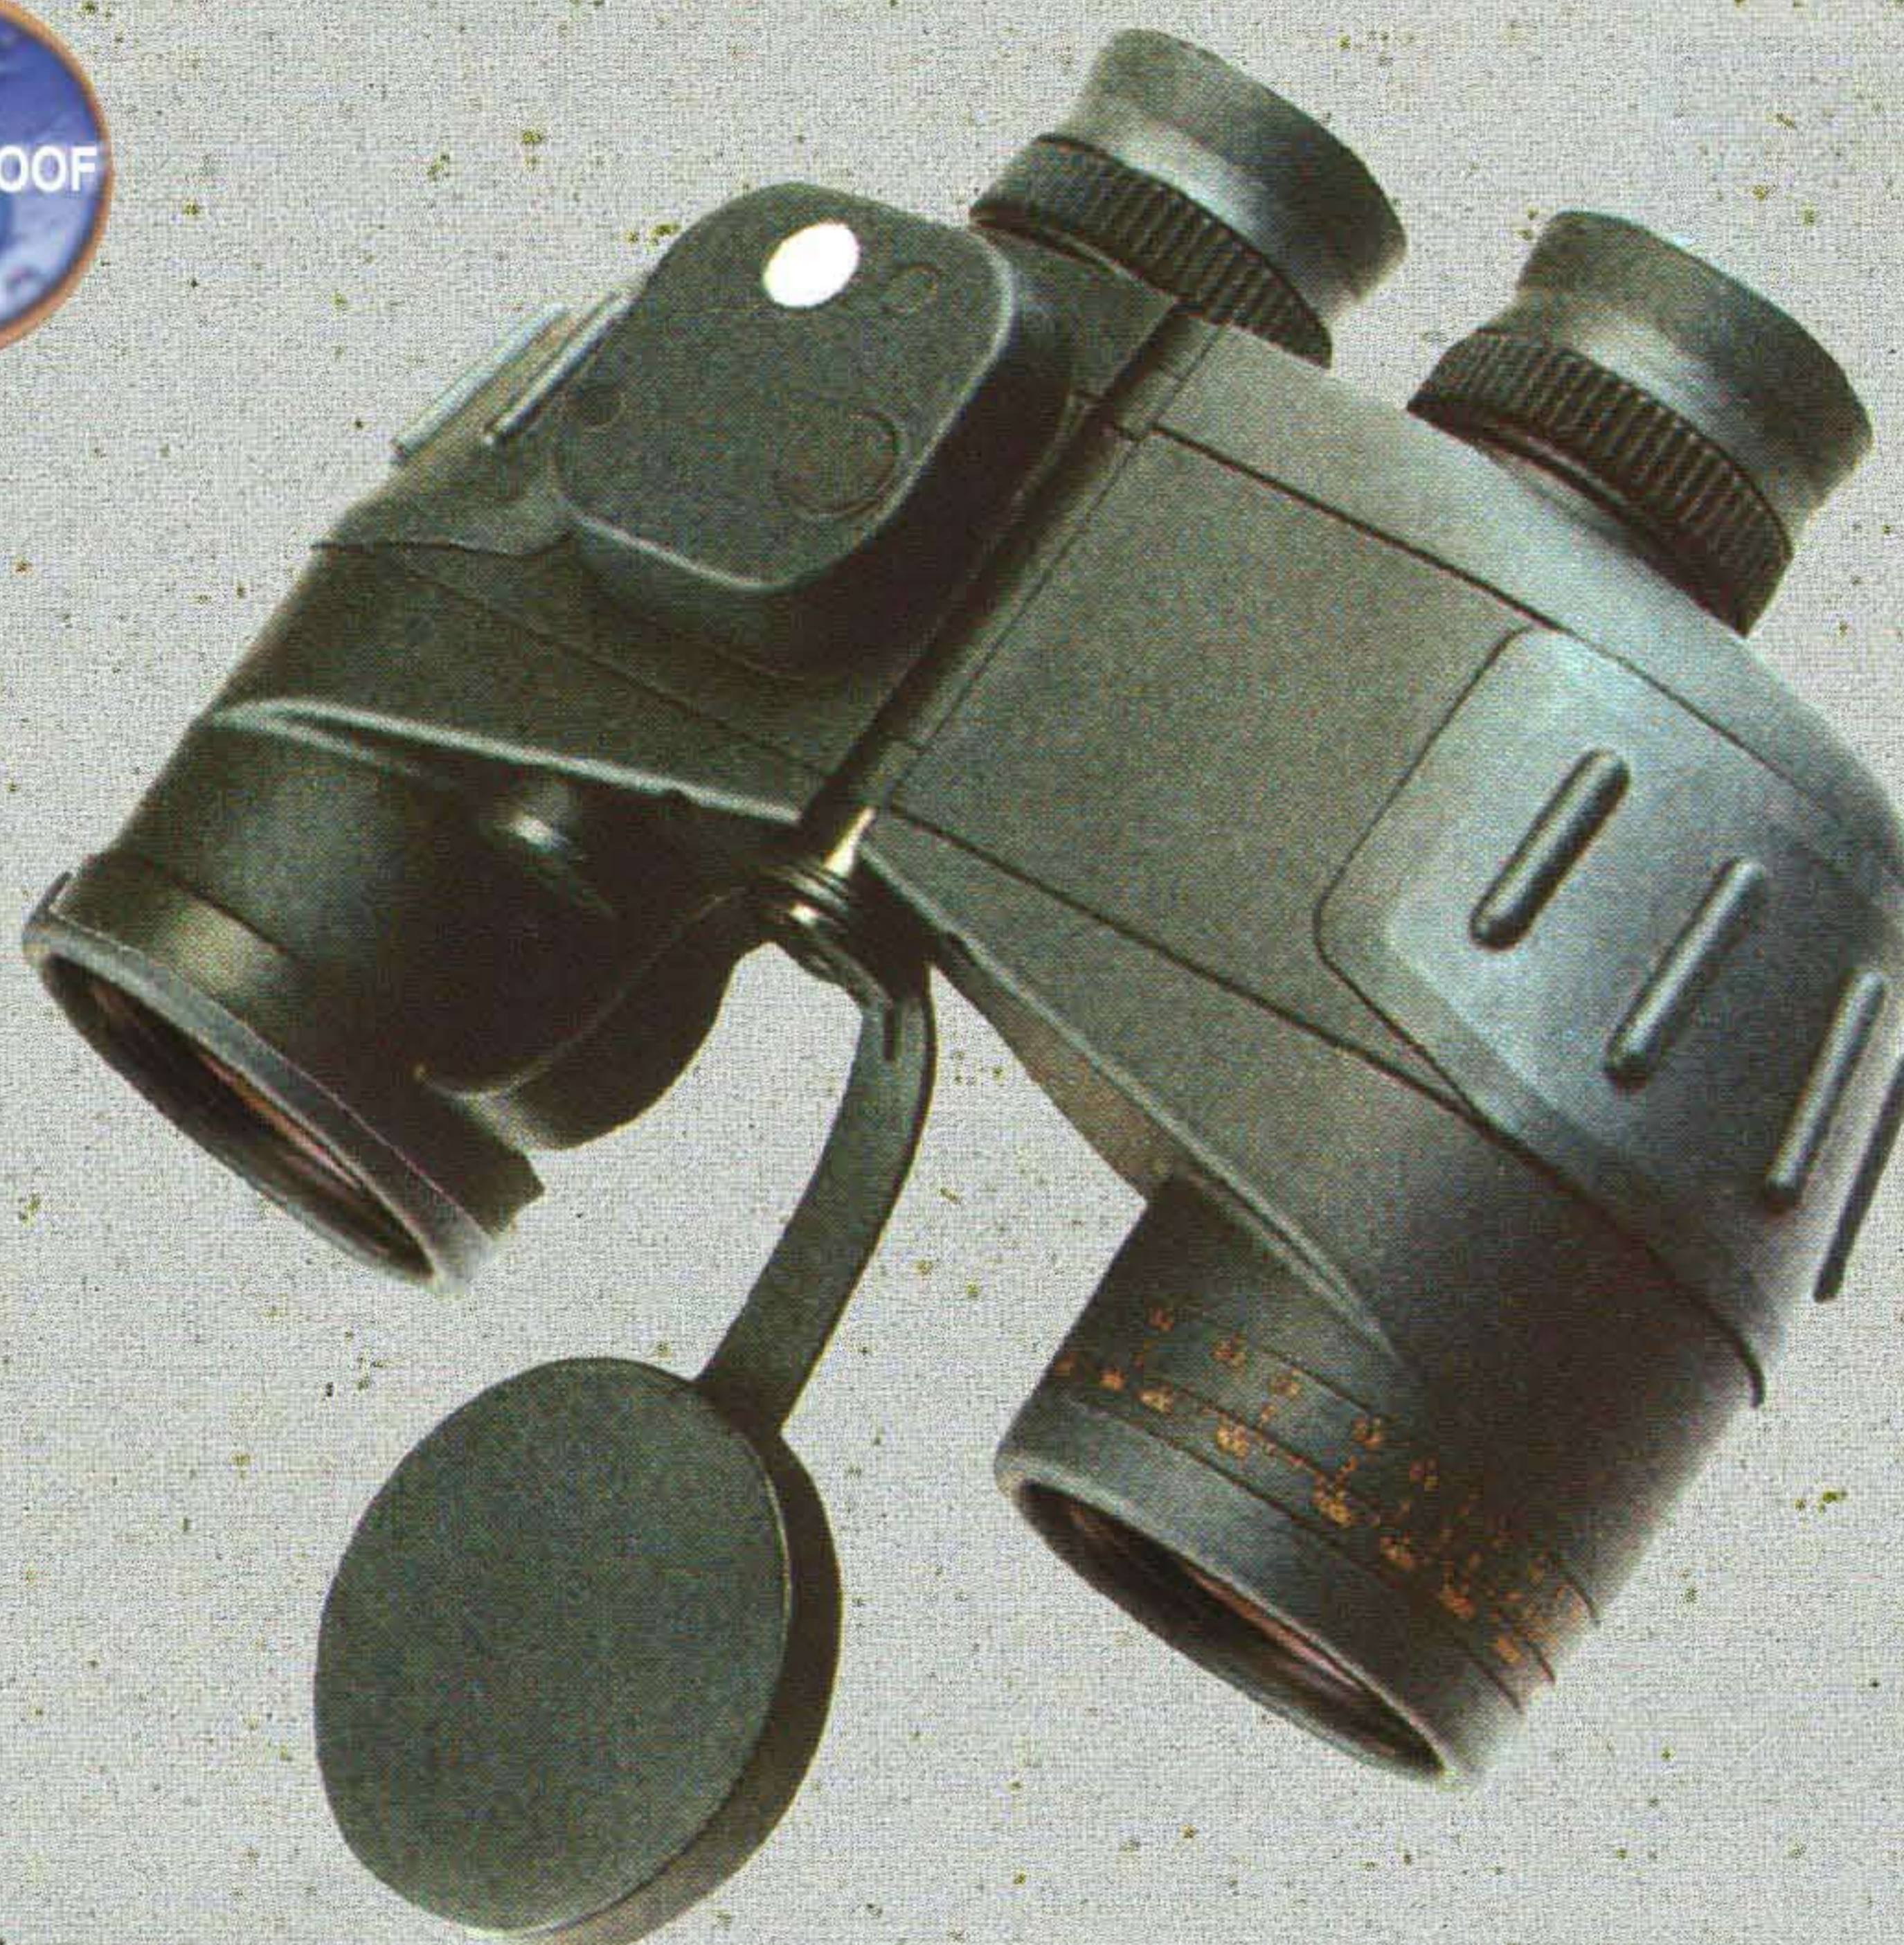

## ● Caractéristiques :

Jumelles Binoculaire 7 x 50  
Poids 0.820 kg

Principaux indices techniques  
BaK-4 Prims, Tripod raccord adaptateur  
Revêtement de l'objectif: Multi-traitée  
Focus type: mise au point centrale.  
Puissance : x 7  
Diamètre de la lentille oculaire : 50mm  
Diamètre de l'objectif : 4.1mm  
Champ de vision 1000m : 124 m  
Dégagement oculaire: 12mm  
Mise au point rapprochée: 5m  
Imperméable à l'eau: oui

Gamme de mise au point  
Molette centrale : 4~+12 dioptries

- Code produit: **7015**
- Dimensions L x l x h : 155 x 130 x 60mm
- Conditionnement: par 1

Jumelles haute qualité

livrée avec son étui

 **LHP**